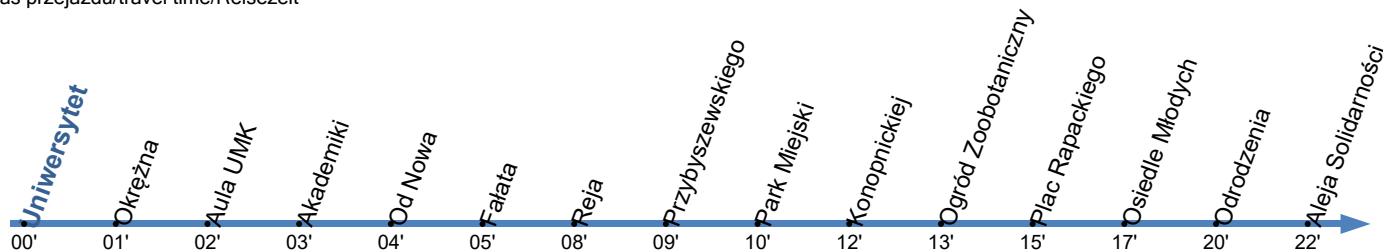

Przystanek: **UNIwersYTET 01**

Ważny od: 28.01.2023

Kierunek: Aleja Solidarności

Numer przystanku: 59001

Trasa: UNIwersYTET - Szosa Okrężna - Gagarina - Sienkiewicza - Reja - Bydgoska - Aleja Jana Pawła II - Czerwona Droga - Aleja Solidarności ->
ALEJA SOLIDARNOŚCI

Czas przejazdu/travel time/Reisezeit

Dni nauki szkolnej

Godziny	4	5	6	7	8	9	10	11	12	13	14	15	16	17	18
Minuty	45	45	15 45	13 45	15 45	15 45	15 45	15 45	15 45	13 45	13 45	13 45	13 45	15 45	15 25M 55M

Ferie

Godziny	4	5	6	7	8	9	10	11	12	13	14	15	16	17	18
Minuty	45	45	15 45	13 45	15 25M 55M					13 45	13 45	13 45	13 45 55M	25M	

Sobota - Niedziela

Godziny	4	5	6	7	8	9	10	11	12	13	14	15	16	17	18
Minuty						15 45	15 45	15 45	15 45	15 45	15 45	15 45 55M	25M		

M - Kurs do pętli Motoarena

Gmina Miasta Toruń
ul. Wały Gen. Sikorskiego 8
tel.: 56 611 83 34

MZK w Toruniu Sp. z o.o.
Dyspozytor tramwajowy: 56 655 53 36
Dyspozytor autobusowy: 56 652 83 20

W dzień roboczy przypadający między dniami wolnymi (np. piątek po Bożym Ciele i 2.05) obowiązuje sobotni rozkład jazdy.