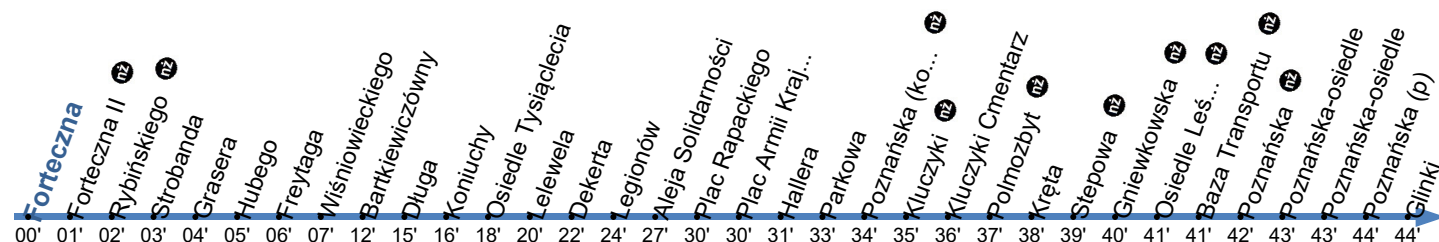

Przystanek: **FORTECZNA 01**

Ważny od: 28.05.2023

Kierunek: GLINKI

Numer przystanku: 39801

Trasa: RYBIŃSKIEGO - Strobanda - Watzenrodego - Ugory - Szosa Chelmińska - Długa - Legionów - Aleja Solidarności - Aleja Jana Pawła II - Plac Armii Krajowej - Poznańska -&gt; POZNAŃSKA

Czas przejazdu/travel time/Reisezeit

**Poniedziałek - Piątek**

Godziny	6	7	8	9	10	11	12	13	14	15	16	17	18	19	20	21	22
Minuty	04G 55G	48G	18 48G	18					16G	10G	05G	20G	05G	50G			09G

**Sobota, Niedziela i Święta**

W dzień roboczy przypadający między dniami wolnymi (np. piątek po Bożym Ciele i 2.05) obowiązuje sobotni rozkład jazdy.