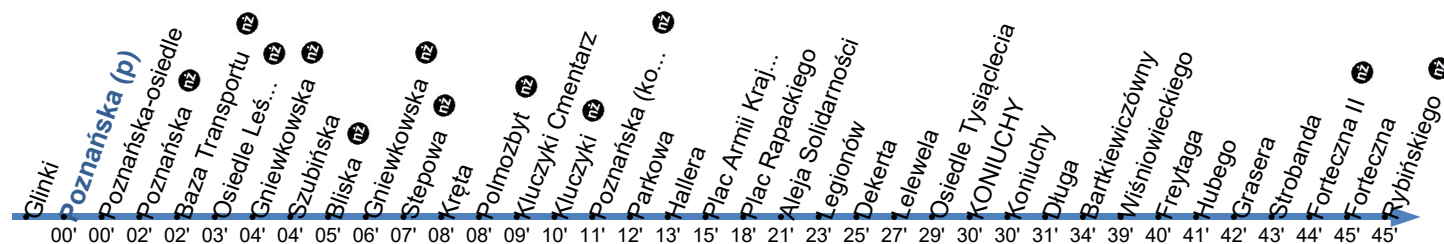

**20**Przystanek: **POZNAŃSKA 02**

Ważny od: 28.05.2023

Kierunek: STROBANDA

Numer przystanku: 24702

Trasa: POZNAŃSKA - Poznańska - Plac Armii Krajowej - Aleja Jana Pawła II - Aleja Solidarności - Grudziądzka - Legionów - Długa - Szosa Chelmińska - Watzenrodego - Wiśniowieckiego - Watzenrodego - Strobanda -&gt; STROBANDA

Czas przejazdu/travel time/Reisezeit

**Poniedziałek - Piątek**

Godziny	4	5	6	7	8	9	10	11	12	13	14	15	16	17	18	19	20	21	22
Minuty	41S	30F		15F	15F	10	10	10	10F	10F	10F	37F		32F		30	15	22	

**Sobota, Niedziela i Święta**