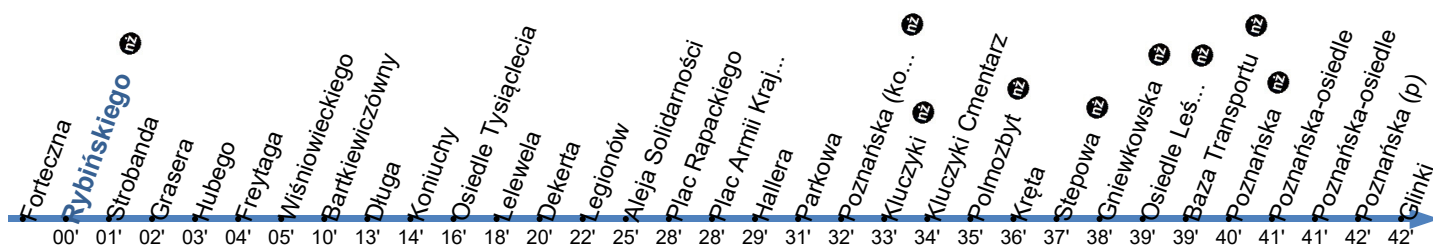

Przystanek: **Rybińskiego 01**

Ważny od: 28.05.2023

Kierunek: POZNAŃSKA

Numer przystanku: 68401

Trasa: RYBIŃSKIEGO - Strobanda - Watzenrodego - Ugory - Szosa Chelmińska - Długa - Legionów - Aleja Solidarności - Aleja Jana Pawła II - Plac Armii Krajowej - Poznańska -> POZNAŃSKA

Czas przejazdu/travel time/Reisezeit

Poniedziałek - Piątek

Godziny	4	5	6	7	8	9	10	11	12	13	14	15	16	17	18	19	20	21	22
Minuty	40	10^G 40^G	06^G 28 57^G	22 50^G	20 50^G	20 50^G	20 50^G	20 50^G	20 50^G	20 50^G	18^G 44	12^G 38	07^G 43	22^G	07^G 45	30 52^G	37	27^G	11^G

Sobota, Niedziela i Święta

Godziny	4	5	6	7	8	9	10	11	12	13	14	15	16	17	18	19	20	21	22
Minuty	57	37	17 57^G	37	17^G 57	37^G	17 57^G	37	17^G 57	37^G	17 57^G	37^G	17	00 43^G	22	07^G 52^G	37	27^G	11

G - kurs wykonywany do Glinek

Gmina Miasta Toruń
ul. Wały Gen. Sikorskiego 8
tel.: 56 611 83 34

MZK w Toruniu Sp. z o.o.
Dyspozytor tramwajowy: 56 655 53 36
Dyspozytor autobusowy: 56 652 83 20

W dzień roboczy przypadający między dniami wolnymi (np. piątek po Bożym Ciele i 2.05) obowiązuje sobotni rozkład jazdy.