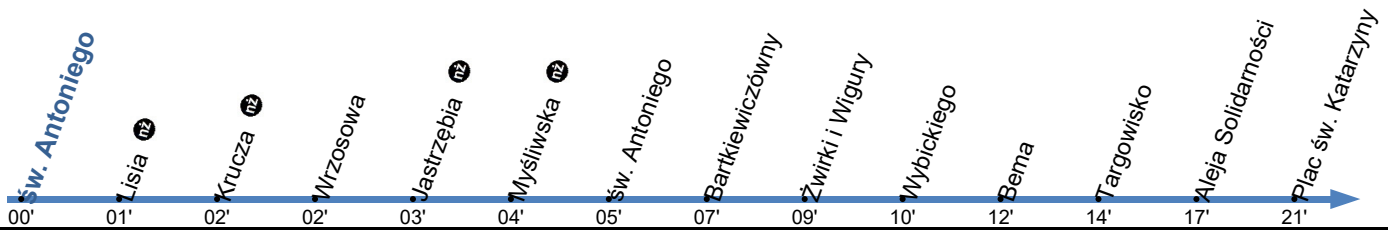

38

Przystanek: **św. Antoniego 01**

Ważny od: 28.05.2023

Kierunek: PLAC ŚW. KATARZYNY

Numer przystanku: 29201

Trasa: ŚW. ANTONIEGO - Szosa Chełmińska - Lisia - Wrzosowa - św. Antoniego - Szosa Chełmińska - Aleja Solidarności -> PLAC ŚW. KATARZYNY

Czas przejazdu/travel time/Reisezeit

Poniedziałek - Piątek

Godziny	5	6	7	8	9	10	11	12	13	14	15	16	17	18	19	20	21	22
Minuty	02 49	33	23	13 59		04 54	44	41	28	14	05 55	44	34	34^{ad}	17^{ad}	15^{ad}	02^{ad} 47^{ad}	30^{adz}

Sobota, Niedziela i Święta

Godziny	5	6	7	8	9	10	11	12	13	14	15	16	17	18	19	20	21	22
Minuty				13 59		04 54	44	41	28	14	05 55	44	34	34^{ad}	17^{ad}	15^{ad}	02^{ad} 47^{ad}	30^{adz}

a - nie kursuje 24.12

d - nie kursuje 31.12

z - zjazd do zajezdni

Gmina Miasta Toruń
ul. Wały Gen. Sikorskiego 8
tel.: 56 611 83 34

MZK w Toruniu Sp. z o.o.

Dyspozytor tramwajowy: 56 655 53 36

Dyspozytor autobusowy: 56 652 83 20

W dzień roboczy przypadający między dniami wolnymi (np. piątek po Bożym Ciele i 2.05) obowiązuje sobotni rozkład jazdy.
Linia obsługiwana pojazdami małopojemnymi