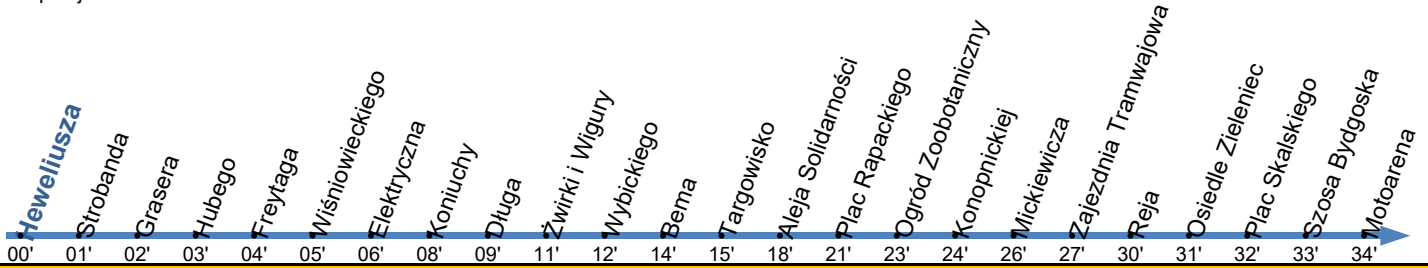

3

Przystanek: **Heweliusza 01**

Ważny od: 25.11.2024

Kierunek: MOTOARENA

Numer przystanku: 71701

Trasa: HEWELIUSZA - Watenrodego - Polna - Legionów - Długa - Szosa Chełmińska - Aleja Solidarności - Aleja Jana Pawła II - Bydgoska - Sienkiewicza - Broniewskiego - Szosa Bydgoska -> MOTOARENA

Czas przejazdu/travel time/Reisezeit

Dni nauki szkolnej

Godziny	4	5	6	7	8	9	10	11	12	13	14	15	16	17	18	19	20	21	22	23
Minuty	51[^]	28 58	28[^] 58	18 38 58[^]	18 38 58	28[^] 58	28 58	28 58	28 58	18[^] 38 58	18[^] 38 58[^]	18 38 58[^]	18 38[^] 58	28 58	28[^] 58	28 59	23 44	08[^] 29 53	14 25 39	03[^]

[^] - pojazd wysokopodłogowy

**MIASTO
TORUŃ**

Gmina Miasta Toruń
ul. Wały Gen. Sikorskiego 8
tel.: 56 611 83 34

MZK w Toruniu Sp. z o.o.
Dyspozytor tramwajowy: 56 655 53 36
Dyspozytor autobusowy: 56 652 83 20