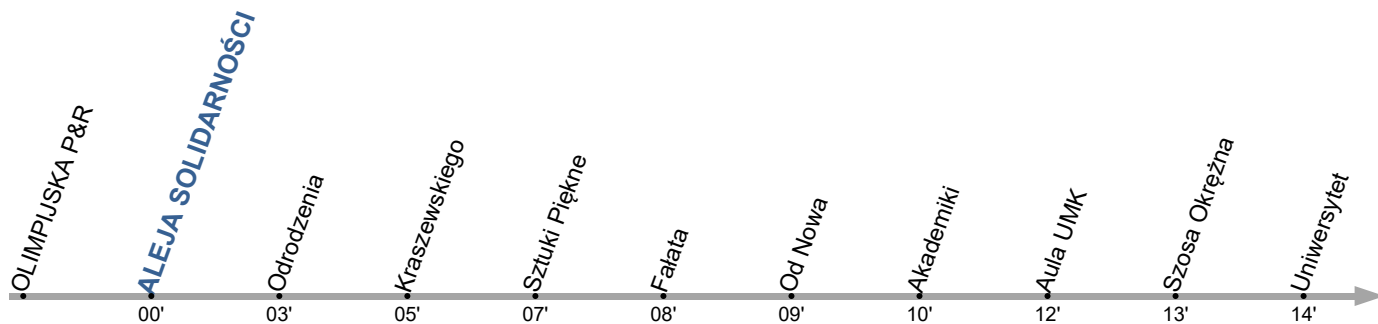

Przystanek: **ALEJA SOLIDARNOŚCI 02**

Ważny od: 18.12.2025

Kierunek: MOTOARENA

Numer przystanku: 28202

Trasa: OLIMPIJSKA P&R - Konstytucji 3 Maja - Szosa Lubicka - Lubicka - Traugutta - Warszawska - Aleja Solidarności - Czerwona Droga - Kraszewskiego - Sienkiewicza - Gagarina - Szosa Okrężna - Szosa Bydgoska -> MOTOARENA

Czas przejazdu / travel time / Reisezeit

Tolerancja odjazdu -1/+3 min.

Codziennie

Godziny	19	20	21	22	23	0	1	2	3	4
Minuty					35	25	12	07 50	38	30

Wigilia

Godziny	19	20	21	22	23	0	1	2	3	4
Minuty	45	40	40	45	35	25	12	07 50	38	30

Uwaga! W komunikacji nocnej autobusy zatrzymują się tylko na żądanie.

Attention! Night buses stop only on request.

Achtung! Nachtbusse halten nur auf Wunsch.

MIASTO
TORUŃ

Gmina Miasta Toruń
ul. Wały Gen. Sikorskiego 8
tel.: 56 611 83 34

MZK w Toruniu Sp. z o.o. :
Dyspozytor tramwajowy: 56 655 53 36
Dyspozytor autobusowy: 56 652 83 20

AUTOBUSY NISKOPODŁOGOWE