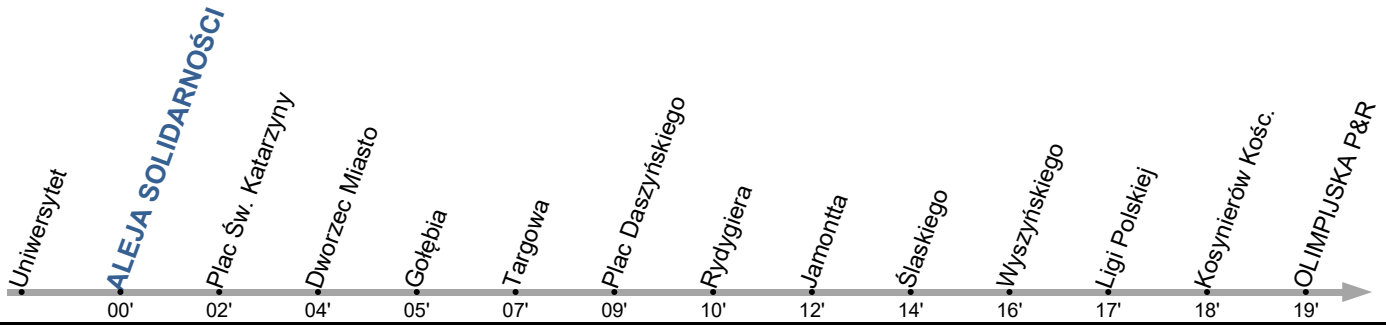

Przystanek: **ALEJA SOLIDARNOŚCI 01**

Ważny od: 18.12.2025

Kierunek: OLIMPIJSKA P&R

Numer przystanku: 28301

Trasa: MOTOARENA - Szosa Bydgoska - Szosa Okrężna - Gagarina - Sienkiewicza - Bema - Kraszewskiego - Aleja Solidarności - Szumana - Traugutta - Lubicka - Szosa Lubicka - Śląskiego - Konstytucji 3 Maja -> OLIMPIJSKA P&R

Czas przejazdu / travel time / Reisezeit

Tolerancja odjazdu -1/+3 min.

Codziennie

Godziny	19	20	21	22	23	0	1	2	3	4
Minuty					35	25	12	07 54	38	30

Wigilia

Godziny	19	20	21	22	23	0	1	2	3	4
Minuty	45	40	40	45	35	25	12	07 54	38	30

Uwaga! W komunikacji nocnej autobusy zatrzymują się tylko na żądanie.

Attention! Night buses stop only on request.

Achtung! Nachtbusse halten nur auf Wunsch.

MIASTO
TORUŃ

Gmina Miasta Toruń
ul. Wały Gen. Sikorskiego 8
tel.: 56 611 83 34

MZK w Toruniu Sp. z o.o. :
Dyspozytor tramwajowy: 56 655 53 36
Dyspozytor autobusowy: 56 652 83 20

AUTOBUSY NISKOPODŁOGOWE