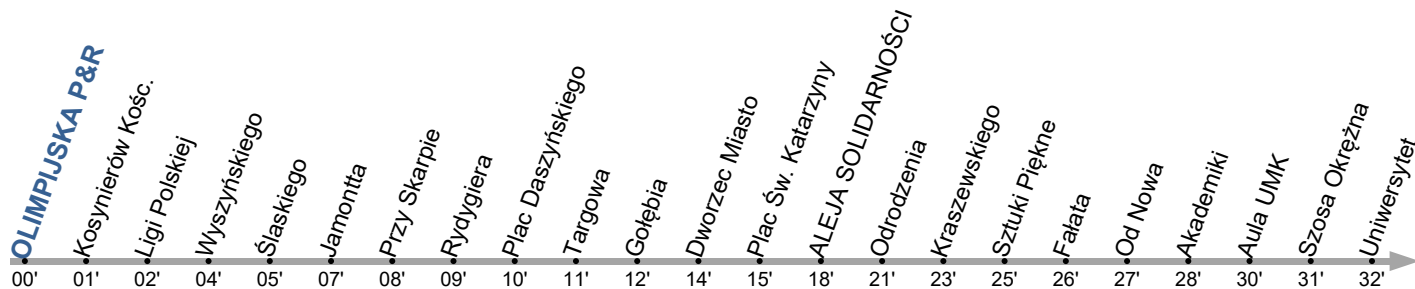

N90

Przystanek: **OLIMPIJSKA P&R 01**

Ważny od: 18.12.2025

Kierunek: MOTOARENA

Numer przystanku: 11401

Trasa: OLIMPIJSKA P&R - Konstytucji 3 Maja - Szosa Lubicka - Lubicka - Traugutta - Warszawska - Aleja Solidarności - Czerwona Droga - Kraszewskiego - Sienkiewicza - Gagarina - Szosa Okrężna - Szosa Bydgoska -> MOTOARENA

Czas przejazdu / travel time / Reisezeit

Tolerancja odjazdu -1/+3 min.

Codziennie

Godziny	20	21	22	23	0	1	2	3	4
Minuty				15	05 52	45	31	19	10

Wigilia

Godziny	20	21	22	23	0	1	2	3	4
Minuty	23	20	25	15	05 52	45	31	19	10

Uwaga! W komunikacji nocnej autobusy zatrzymują się tylko na żądanie.
Attention! Night buses stop only on request.
Achtung! Nachtbusse halten nur auf Wunsch.

**MIASTO
TORUŃ**

Gmina Miasta Toruń
ul. Wały Gen. Sikorskiego 8
tel.: 56 611 83 34

MZK w Toruniu Sp. z o.o. :
Dyspozytor tramwajowy: 56 655 53 36
Dyspozytor autobusowy: 56 652 83 20

AUTOBUSY NISKOPODŁOGOWE