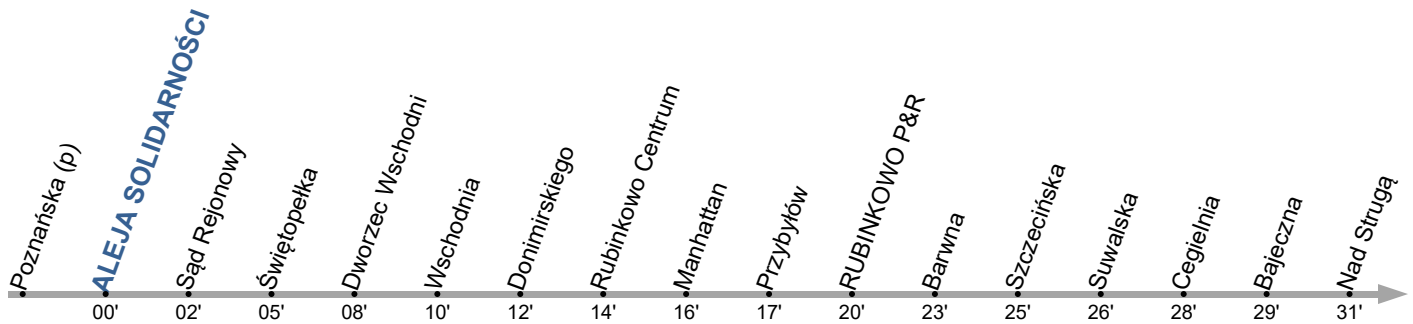

Przystanek: **ALEJA SOLIDARNOŚCI 02**

Ważny od: 18.12.2025

Kierunek: NAD STRUGĄ

Numer przystanku: 28202

Trasa: POZNAŃSKA - Poznańska - Inowrocławska - Drzymały - Andersa - Kniaziewiczza - Hallera - Plac Armii Krajowej - Aleja Jana Pawła II -
Aleja Solidarności - Warneńczyka - Kościuszki - Skłodowskiej-Curie - Wschodnia - Rydygiera - Łyskowskiego - Dzielwulskiego - Szosa Lubicka -
Ligi Polskiej - Turystyczna - Na Przelaj - Turystyczna - Ligi Polskiej - Olsztyńska - Nad Strugą -> NAD STRUGĄ

Czas przejazdu / travel time / Reisezeit

Tolerancja odjazdu -1/+3 min.

Codziennie

Godziny	19	20	21	22	23	0	1	2	3	4
Minuty					35		12^K		38	23^W

Wigilia

Godziny	19	20	21	22	23	0	1	2	3	4
Minuty	45		40		35		12^K		38	23^W

Uwaga! W komunikacji nocnej autobusy zatrzymują się tylko na żądanie.
Attention! Night buses stop only on request.
Achtung! Nachtbusse halten nur auf Wunsch.

K - kurs wykonywany przez os. Kaszczorek

W - kurs do Dworca Wschodniego

MIASTO
TORUŃ

Gmina Miasta Toruń
ul. Wały Gen. Sikorskiego 8
tel.: 56 611 83 34

MZK w Toruniu Sp. z o.o. :
Dyspozytor tramwajowy: 56 655 53 36
Dyspozytor autobusowy: 56 652 83 20

AUTOBUSY NISKOPODŁOGOWE