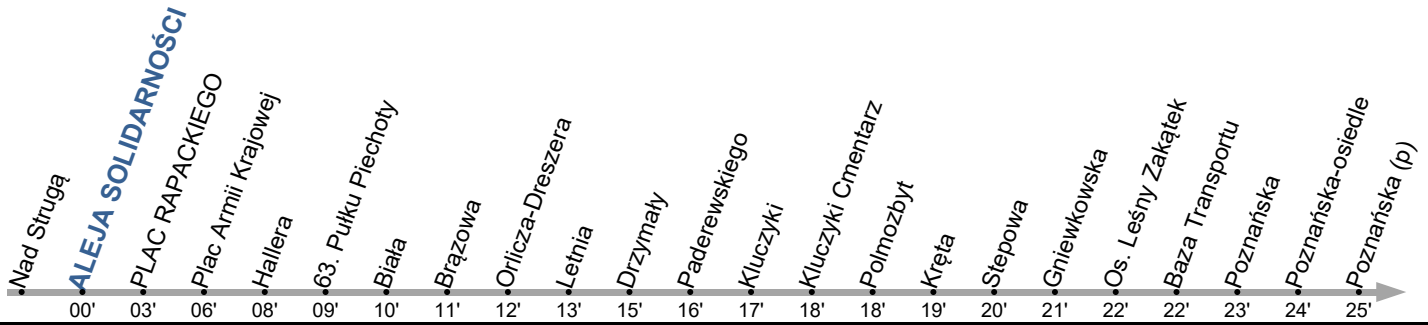

Przystanek: **ALEJA SOLIDARNOŚCI 01**

Ważny od: 18.12.2025

Kierunek: POZNAŃSKA

Numer przystanku: 28301

Trasa: NAD STRUGĄ - Nad Strugą - Olsztyńska - Szosa Lubicka - Dziewulskiego - Łyskowskiego - Rydygiera - Wschodnia - Skłodowskiej-Curie - Kościuszki - Warneńczyka - Aleja Solidarności - Aleja Jana Pawła II - Plac Armii Krajowej - Hallera - Kniaziewiczza - Andersa - Drzymały - Inowrocławska - Poznańska -> POZNAŃSKA

Czas przejazdu / travel time / Reisezeit

Tolerancja odjazdu -1/+3 min.

Codziennie

Godziny	20	21	22	23	0	1	2
Minuty					25		50

Wigilia

Godziny	20	21	22	23	0	1	2
Minuty	40		45		25		50

Uwaga! W komunikacji nocnej autobusy zatrzymują się tylko na żądanie.
Attention! Night buses stop only on request.
Achtung! Nachtbusse halten nur auf Wunsch.

MIASTO
TORUŃ

Gmina Miasta Toruń
ul. Wały Gen. Sikorskiego 8
tel.: 56 611 83 34

MZK w Toruniu Sp. z o.o. :
Dyspozytor tramwajowy: 56 655 53 36
Dyspozytor autobusowy: 56 652 83 20

AUTOBUSY NISKOPODŁOGOWE