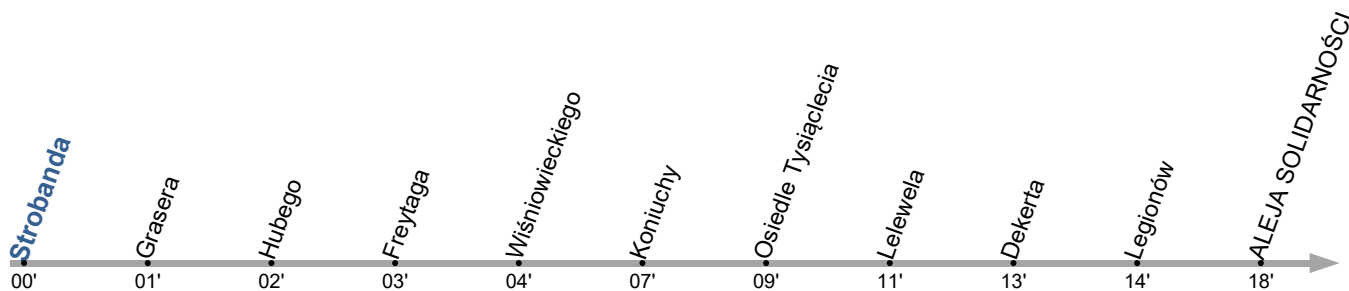

Przystanek: **STROBANDA 01**
Kierunek: **ALEJA SOLIDARNOŚCI**Ważny od: 18.12.2025
Numer przystanku: 27901

Trasa: STROBANDA - Watzenrodego - Ugory - Legionów - Aleja Solidarności -> ALEJA SOLIDARNOŚCI

Czas przejazdu / travel time / Reisezeit Tolerancja odjazdu -1/+3 min.