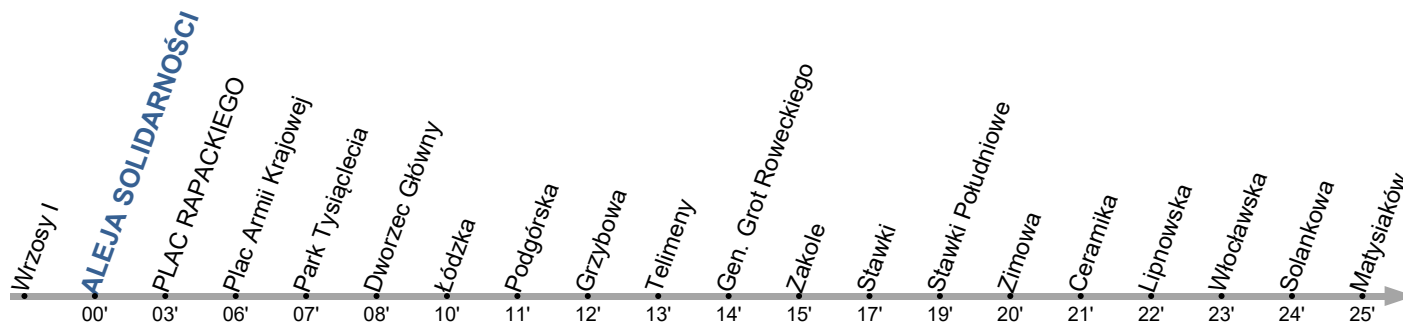

Przystanek: **ALEJA SOLIDARNOŚCI 01**

Ważny od: 18.12.2025

Kierunek: Matysiaków

Numer przystanku: 28301

Trasa: WRZOSY I - Szosa Chełmińska - Zbożowa - Słoneczna - Kwiatowa - Ugory - Legionów - Długa - Szosa Chełmińska - Aleja Solidarności - Aleja Jana Pawła II - Plac Armii Krajowej - Podgórska - Okólna - Łódzka - Zdrojowa -> MATYSIAKÓW

Czas przejazdu / travel time / Reisezeit Tolerancja odjazdu -1/+3 min.

Codziennie

Godziny	20	21	22	23	0	1	2
Minuty					25		54

Wigilia

Godziny	20	21	22	23	0	1	2
Minuty	40		45		25		54

Uwaga! W komunikacji nocnej autobusy zatrzymują się tylko na żądanie.

Attention! Night buses stop only on request.

Achtung! Nachtbusse halten nur auf Wunsch.

**MIASTO
TORUŃ**

Gmina Miasta Toruń
ul. Wały Gen. Sikorskiego 8
tel.: 56 611 83 34

MZK w Toruniu Sp. z o.o. :
Dyspozytor tramwajowy: 56 655 53 36
Dyspozytor autobusowy: 56 652 83 20

AUTOBUSY NISKOPODŁOGOWE