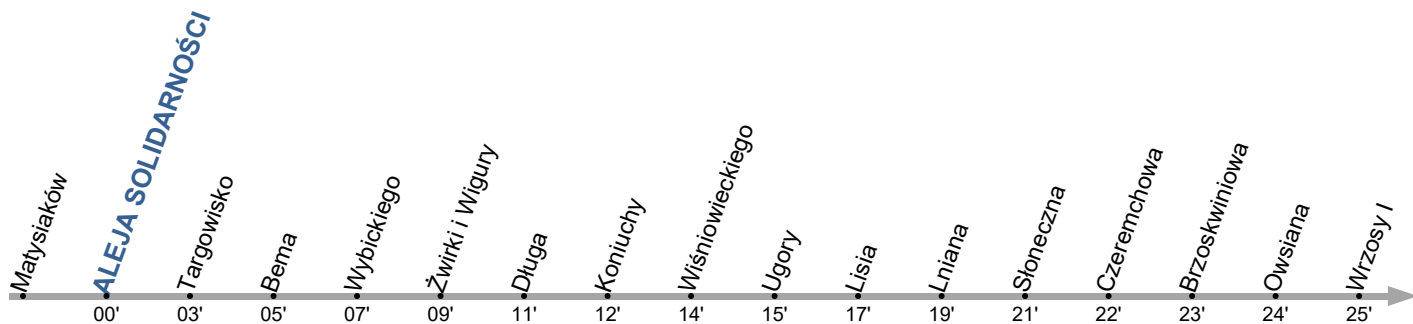

Przystanek: **ALEJA SOLIDARNOŚCI 02**

Ważny od: 18.12.2025

Kierunek: WRZOSY I

Numer przystanku: 28202

Trasa: MATYSIAKÓW - Zdrojowa - Włocławska - Łódzka - Okólna - Podgórska - Plac Armii Krajowej - Aleja Jana Pawła II - Aleja Solidarności - Szosa Chełmińska - Długa - Legionów - Ugory - Kwiatowa - Szosa Chełmińska - Słoneczna - Ugory - Zbożowa - Szosa Chełmińska -> WRZOSY I

Czas przejazdu / travel time / Reisezeit

Tolerancja odjazdu -1/+3 min.

Codziennie

Godziny	21	22	23	0	1	2	3
Minuty			35		12	07	38

Wigilia

Godziny	21	22	23	0	1	2	3
Minuty	40		35		12	07	38

Uwaga! W komunikacji nocnej autobusy zatrzymują się tylko na żądanie.

Attention! Night buses stop only on request.

Achtung! Nachtbusse halten nur auf Wunsch.

MIASTO
TORUŃ

Gmina Miasta Toruń
ul. Wały Gen. Sikorskiego 8
tel.: 56 611 83 34

MZK w Toruniu Sp. z o.o. :
Dyspozytor tramwajowy: 56 655 53 36
Dyspozytor autobusowy: 56 652 83 20

AUTOBUSY NISKOPODŁOGOWE