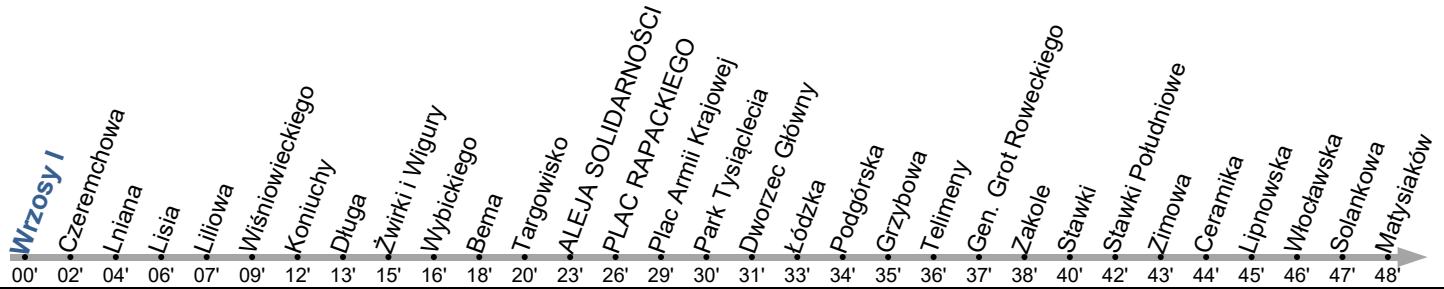

Przystanek: **WRZOSY I 02**

Ważny od: 18.12.2025

Kierunek: Matysiaków

Numer przystanku: 29802

Trasa: WRZOSY I - Szosa Chełmińska - Zbożowa - Słoneczna - Kwiatowa - Ugory - Legionów - Długa - Szosa Chełmińska - Aleja Solidarności - Aleja Jana Pawła II - Plac Armii Krajowej - Podgórska - Okólna - Łódzka - Zdrojowa -> MATYSIAKÓW

Czas przejazdu / travel time / Reisezeit

Tolerancja odjazdu -1/+3 min.

Codziennie

Godziny	20	21	22	23	0	1	2	3
Minuty					00	46^T	30	58^K

Wigilia

Godziny	20	21	22	23	0	1	2	3
Minuty	20		25		00	46^T	30	58^K

Uwaga! W komunikacji nocnej autobusy zatrzymują się tylko na żądanie.
Attention! Night buses stop only on request.
Achtung! Nachtbusse halten nur auf Wunsch.

K - kurs skrócony do pętli Koniuchy

T - kurs skrócony do przystanku Aleja Solidarności

MIASTO
TORUŃ

Gmina Miasta Toruń
ul. Wały Gen. Sikorskiego 8
tel.: 56 611 83 34

MZK w Toruniu Sp. z o.o. :
Dyspozytor tramwajowy: 56 655 53 36
Dyspozytor autobusowy: 56 652 83 20

AUTOBUSY NISKOPODŁOGOWE