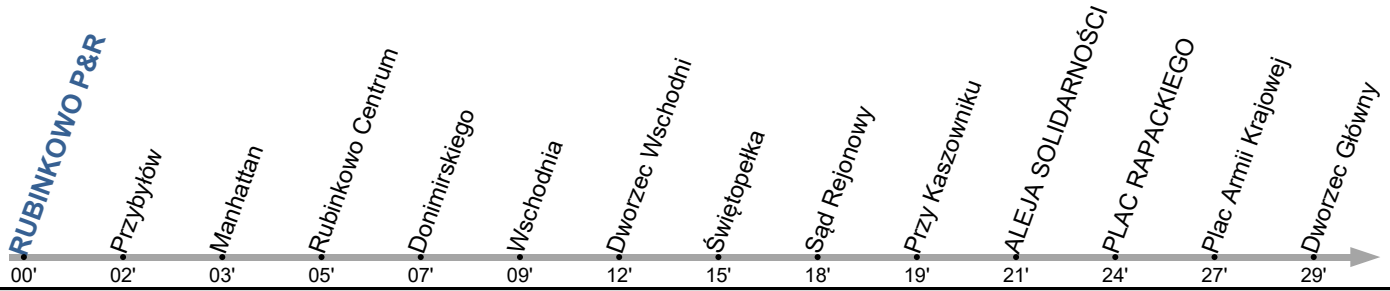

Przystanek: **RUBINKOWO P&R 02**

Ważny od: 18.12.2025

Kierunek: DWORZEC GŁÓWNY

Numer przystanku: 06209

Trasa: RUBINKOWO P&R - Dziewulskiego - Łyskowskiego - Rydygiera - Wschodnia - Skłodowskiej-Curie - Kościuszki - Warneńczyka - Aleja Solidarności - Aleja Jana Pawła II - Kujawska -> DWORZEC GŁÓWNY

Czas przejazdu / travel time / Reisezeit

Tolerancja odjazdu -1/+3 min.

Od nocy niedziela / poniedziałek do nocy piątek / sobota

Godziny	20	21	22	23	0	1	2	3
Minuty					05^S 47^S			23

Noc sobota / niedziela

Godziny	20	21	22	23	0	1	2	3
Minuty					05^S 47^S			23

Wigilia

Godziny	20	21	22	23	0	1	2	3
Minuty	20^S	20^S	25^S	15^S 18^S	05^S 47^S			23

Uwaga! W komunikacji nocnej autobusy zatrzymują się tylko na żądanie.
Attention! Night buses stop only on request.
Achtung! Nachtbusse halten nur auf Wunsch.

S - kurs skrócony do przystanku Aleja Solidarności

MIASTO
TORUŃ

Gmina Miasta Toruń
ul. Wały Gen. Sikorskiego 8
tel.: 56 611 83 34

MZK w Toruniu Sp. z o.o. :
Dyspozytor tramwajowy: 56 655 53 36
Dyspozytor autobusowy: 56 652 83 20

AUTOBUSY NISKOPODŁOGOWE