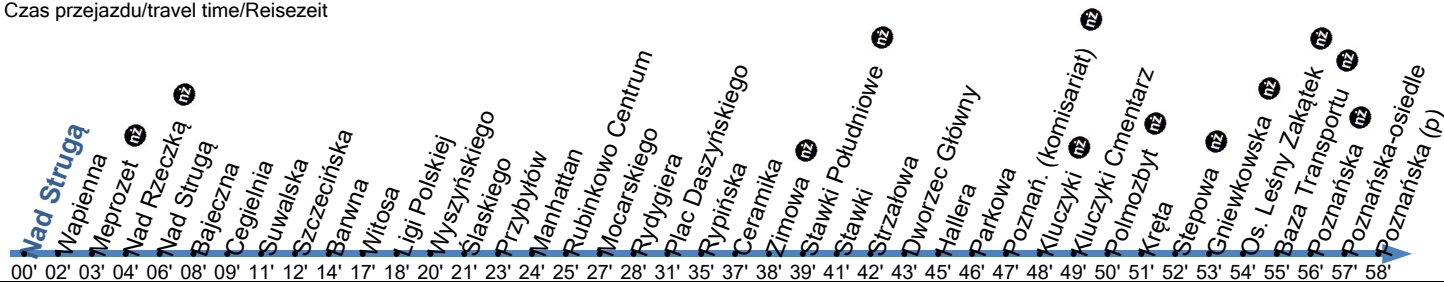

Przystanek: **NAD STRUGĄ 01**

Ważny od: 01.10.2024

Kierunek: POZNAŃSKA

Numer przystanku: 51601

Trasa: NAD STRUGĄ - Nad Strugą - Olsztyńska - Ligi Polskiej - Konstytucji 3 Maja - Dziewulskiego - Łyskowskiego - Rydygiera - Most gen. E.

Zawackiej - Łódzka - Podgórska - Poznańska -> POZNAŃSKA

Czas przejazdu/travel time/Reisezeit

**Dni nauki szkolnej**

Godziny	5	6	7	8	9	10	11	12	13	14	15	16	17	18	19	20	21	22	23
Minuty	01 46	42	08 41	42	12	12	12	42	12	44	44	12	16	46	31		05		00z